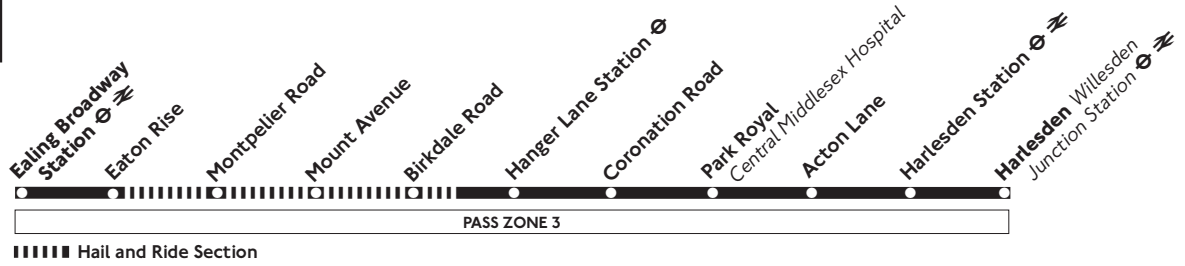

### Mondays to Fridays

<b>Ealing Broadway Station</b> ⇌	0600	0630	0644	0656	0708	0720	0732	0747	0802	0817	0832	0847	0902	0917	0933	0949	1005	1020	
<b>Mount Avenue Birkdale Road</b>	0605	0635	0649	0701	0713	0725	0739	0754	0809	0824	0839	0854	0909	0924	0939	0955	1011	1026	
<b>Hanger Lane Station</b> ⇌	0609	0639	0653	0705	0718	0733	0748	0803	0818	0833	0848	0903	0918	0933	0948	1003	1017	1032	
<b>Coronation Road Guinness Brewery</b>	0612	0642	0656	0708	0723	0738	0753	0808	0823	0838	0853	0908	0923	0938	0952	1006	1020	1035	
<b>Park Royal Central Middlesex Hospital</b>	0615	0645	0659	0712	0728	0743	0758	0813	0828	0843	0858	0913	0928	0941	0955	1009	1023	1038	
<b>Harlesden Station</b> ⇌	0617	0647	0701	0715	0731	0746	0801	0816	0831	0846	0901	0916	0931	0945	0959	1013	1027	1042	
<b>Harlesden Willesden Junction Stn</b> ⇌	0619	0649	0704	0719	0735	0750	0805	0820	0835	0850	0905	0920	0934	0948	1002	1016	1030	1045	
<b>Ealing Broadway Station</b> ⇌	1035	1050	Then	05	20	35	50	1405	1420	1435	1450	1505	1520	1535	1550	1605	1620	1635	
<b>Mount Avenue Birkdale Road</b>	1041	1056	every	11	26	41	56	u	1411	1426	1441	1456	1511	1526	1542	1557	1612	1627	1642
<b>Hanger Lane Station</b> ⇌	1047	1102	15 minutes,	17	32	47	02	n	1417	1432	1447	1502	1518	1534	1550	1605	1620	1635	1650
<b>Coronation Road Guinness Brewery</b>	1050	1105	at these	20	35	50	05	t	1420	1435	1450	1505	1521	1537	1553	1608	1623	1638	1653
<b>Park Royal Central Middlesex Hospital</b>	1053	1108	minutes	23	38	53	08	i	1423	1438	1454	1510	1526	1542	1558	1613	1628	1643	1658
<b>Harlesden Station</b> ⇌	1057	1112	past the	27	42	57	12	l	1427	1442	1458	1514	1530	1546	1602	1617	1632	1647	1702
<b>Harlesden Willesden Junction Stn</b> ⇌	1100	1115	hour	30	45	00	15		1430	1445	1501	1517	1533	1549	1605	1620	1635	1650	1705
<b>Ealing Broadway Station</b> ⇌	1650	1705	1720	1735	1750	1805	1820	1835	1850	1905	1930	2000	2030	Then	00	30		2300	
<b>Mount Avenue Birkdale Road</b>	1657	1712	1727	1742	1757	1812	1827	1842	1857	1912	1937	2005	2035	every	05	35		2305	
<b>Hanger Lane Station</b> ⇌	1705	1720	1735	1750	1805	1820	1835	1850	1903	1918	1941	2009	2039	30 minutes,	09	39		2309	
<b>Coronation Road Guinness Brewery</b>	1708	1723	1738	1753	1808	1823	1838	1853	1906	1921	1944	2012	2042	at these	12	42	until	2312	
<b>Park Royal Central Middlesex Hospital</b>	1713	1728	1743	1758	1813	1828	1843	1856	1909	1924	1947	2015	2045	minutes	15	45		2315	
<b>Harlesden Station</b> ⇌	1717	1732	1747	1802	1817	1832	1845	1858	1911	1926	1949	2017	2047	past the	17	47		2317	
<b>Harlesden Willesden Junction Stn</b> ⇌	1720	1735	1750	1805	1820	1835	1848	1901	1914	1929	1951	2019	2049	hour	19	49		2319	